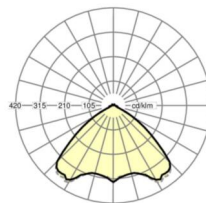

параметры

номер заказа	18580206600
код EAN	4020863362394
номер таможенного тарифа	94051190
Знак прохождения контроля	IP 20, класс защиты I, ENEC10 VDE, F, HACCP DIN10500/Food/IFS-пригодность для применения/BRC, Indoor, CE
Степень ударпрочности IK	IK03 (-20°C bis 40°C)
Температура окружения	ta -20°C в 40°C
Особые свойства	Готовность к IoT «Ready for IoT»
Гарантийный срок	5 лет
Государственные программы поддержки	BEG - государственные субсидии для энергосберегающих зданий (действительна только для Германии)

электротехника

Балласт	Электронный драйвер DALI2 (1 штука)
Мощность системы	37W
сетевое напряжение	230V/50Hz
автоматический предохранитель (пусковой ток)	13 штук/B10, 21 штук/B16, 21 штук/C10, 35 штук/C16
класс энергосбережения/Источник света	D

Оптика

Оснастка	LED, цветопередача/оттенок света CRI ≥ 80 / 4000K
Допуск для координаты цветности (MacAdam)	3SDCM
Фотобиологическая безопасность (светильник)	RG1
Номинальный световой поток	6100lm
Срок службы LED	50000h L80/B10 (Tq 40°C)
светоотдача светильников	163lm/W
Угол излучения	105° (C0) / 105° (C90)
UGR поп./вдоль	22.1 / 22.5

DEEP-LINK

<https://www.regiolum.de/ru/article/18580206600>

Ссылка	LED 6000lm 840
ηLB	100 %
Φ ↓/↑	98 % / 2 %
UGR поп./вдоль	22.1 / 22.5