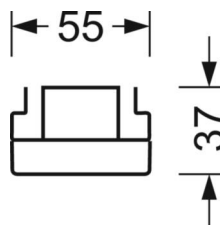

## Оптика

Оснастка	LED, цветопередача/оттенок света CRI ≥ 80 / 4000K
Допуск для координаты цветности (MacAdam)	3SDCM
Фотобиологическая безопасность (светильник)	RG1
Номинальный световой поток	6100lm
Срок службы LED	50000h L80/B10 (Tq 40°C)
светоотдача светильников	163lm/W
Угол излучения	105° (C0) / 105° (C90)
UGR поп./вдоль	22.1 / 22.5

## Механика

**цвет корпуса** белый стандартный для электротехники RAL 9016

**размеры (LxWxH/DxH)** 1531mm x 55mm x 37mm

**вес (нетто)** 1.9kg

**Вид монтажа** сборка трековых систем, Установка потолочной монтажной шины, Установка потолочной монтажной рейки на Т-систему, Узел крепления маятниковой рейки на цепи, Установка маятниковой монтажной шины на стальном тросе

## размеры

<b>L</b>	1531 mm	Длина
<b>В</b>	55 mm	Ширина
<b>Н</b>	37 mm	Высота