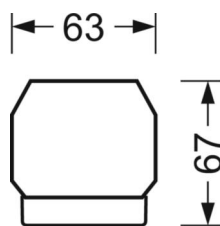

## Механика

**цвет корпуса** белый стандартный для электротехники RAL 9016

**размеры (LxWxH/DxH)** 1531mm x 55mm x 37mm

**вес (нетто)** 1.9kg

**Вид монтажа** сборка трековых систем, Установка потолочной монтажной шины, Установка потолочной монтажной рейки на Т-систему, Узел крепления маятниковой рейки на цепи, Установка маятниковой монтажной шины на стальном тросе

## размеры

<b>L</b>	1531 mm	Длина
<b>В</b>	55 mm	Ширина
<b>Н</b>	37 mm	Высота